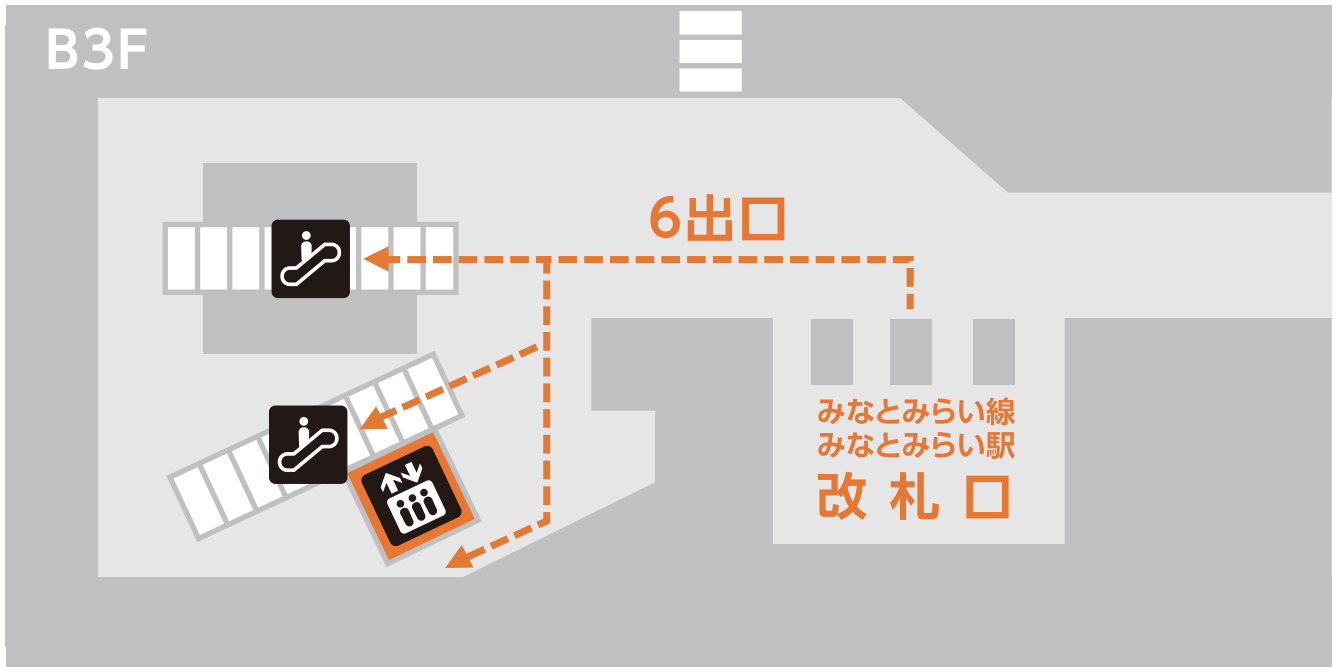

みなとみらい駅からアニミへの順路

① 改札を出て左側「6出口」エスカレーターかエレベータで1Fへ

② 横浜ランドマーク方面へ進みクロスパティオを右に

※1階ですのでお間違えないようご注意ください